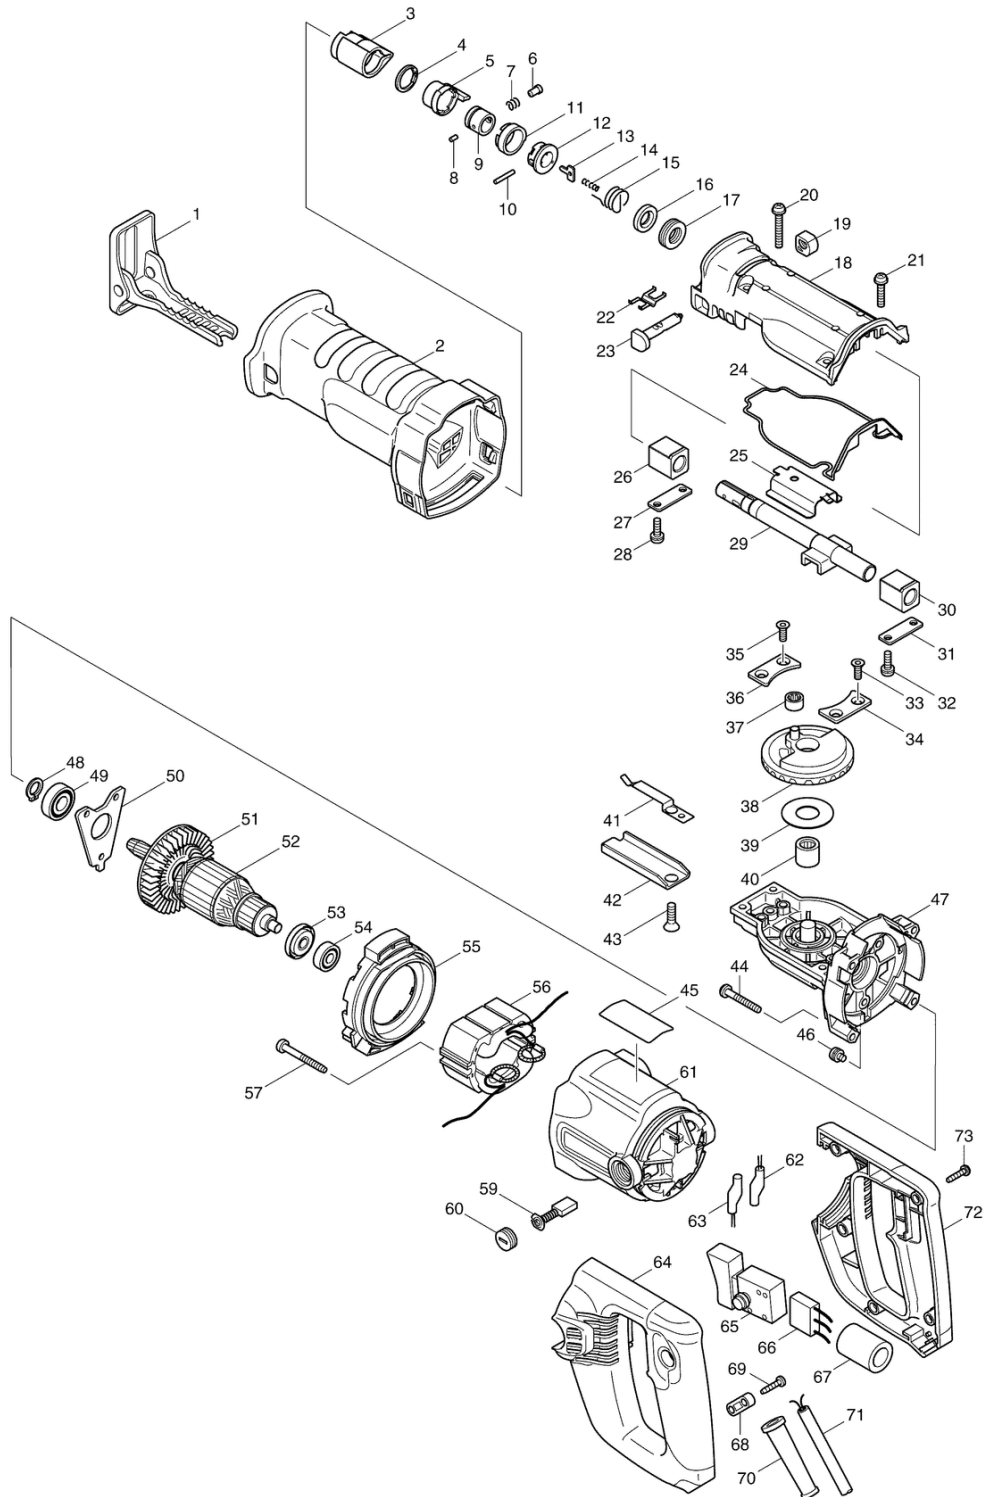

Makita Service Information / Model: JR3050T

Makita Werkzeug Ges.m.b.H.

Airportstr. 4, 2401 Fischamend

Tel: 02232 / 777 00

Fax: 02232 / 777 00 - 40

Mail: verkauf@makita.at

Web: www.makita.at

Makita Service Information / Model: JR3050T

POS	Bestell-Nr.	Artikelbeschreibung	Stk.	Stk.Preis
1	165396-7	PETKA JR3050T	1	N/A
2	421892-8	IZOLAČNÝ GUMENÝ KRYT JR3050T	1	N/A
3	421894-4	KRYT UPÍNANIA NÁSTROJA JR3050T	1	N/A
3.2	424147-0	KRYTKA GUMENNÁ	1	N/A
4	961078-7	POISTNÝ KRÚŽOK S-18 BHR200S/JR3030T	1	N/A
4.2	257952-8	KRÚŽOK POISTNÝ 18	1	N/A
5	310160-3	PÚZDRO VODIACE JR3050T	1	N/A
5.2	310160-3	PÚZDRO VODIACE JR3050T	1	N/A
5.3	310285-3	PÚZDRO VODIACE JR3050T	1	N/A
6	256471-1	Shoulder Pin 5	1	N/A
6.2	256492-3	KOLÍK JR3060T	1	N/A
7	233345-3	PRUŽINA PRÍTLAČNÁ 6 JR3030T/3050T	1	N/A
8	268094-3	KOLÍK 3 JR3030T/3050T	1	N/A
9	331639-1	VYMEDZOVACIE PÚZDRO JR3030T	1	N/A
9.2	331720-8	PÚZDRO BJR181	1	N/A
10	256158-5	KOLÍK 3 256158-5	1	N/A
11	417791-0	VODIACI KRÚŽOK JR3030T/3050T	1	N/A
12	418311-3	VYMEDZOVACÍ KRÚŽOK JR3030T/3000VT/180D	1	N/A
13	345214-7	ZAISŤOVACIA PLATŇA JR3030T/3050T	1	N/A
14	233025-1	PRUŽINA PRÍTLAČNÁ 2	1	N/A
15	231662-5	PRUŽINA TORZNÁ 17 JR3030T	1	N/A
15.2	231687-9	PRUŽINA TORZNÁ 17 JR3070CT	1	N/A
16	213151-2	SIMMEROV KRÚŽOK14 JR3050/6901VDW	1	N/A
17	213174-0	X-KRÚŽOK 14 JR3030T/3050T	1	N/A
18	154499-2	KRYT PREVODOVKY JR3050T	1	N/A
18		*** INC. 16,17		N/A
19	418806-6	KRYTKA JR3050T	1	N/A
20	911258-5	SKRUTKA M5x35	2	N/A
21	911243-8	SKRUTKA M5x25	2	N/A
22	232221-8	PERO LISTOVÉ A JR3050T	1	N/A
23	162236-0	ZAISŤOVACÍ KOLÍK JR3050T	1	N/A
24	421893-6	TESNIACI KRÚŽOK JR3050T	1	N/A
25	345480-6	PLATŇA KLZNÁ JR3050T	1	N/A
26	214169-6	LOŽISKO KLZNÉ 14	1	N/A
27	341462-6	PLATŇA JR3020	1	N/A
28	911225-0	SKRUTKA M5x16	2	N/A
29	168405-1	DRŽIAK NÁSTROJA JR3050T	1	N/A
29.2	154788-5	DRŽIAK NÁSTROJA JR3050T	1	N/A
29.3	168405-1	DRŽIAK NÁSTROJA JR3050T	1	N/A
30	214169-6	LOŽISKO KLZNÉ 14	1	N/A